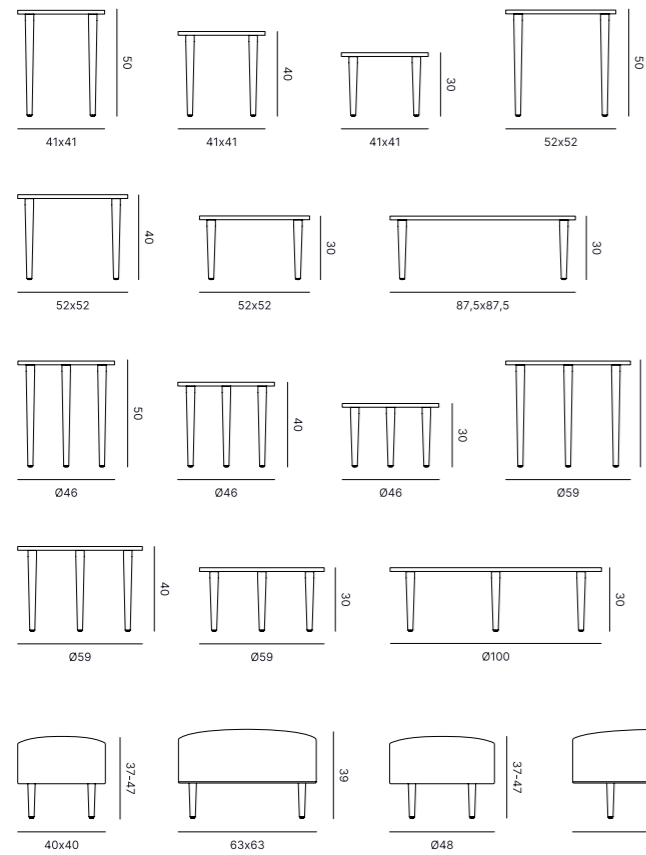

DECORATIVE EDGES FINISH OPTIONS  
FINITURE DISPONIBILI BORDI DECORATIVI

METAL  
METALLO

POUF UPHOLSTERY  
RIVESTIMENTI POUF

FABRICS AND LEATHERS  
TESSUTI E PELLI

Side Tables

MELBOURNE

TOP FINISH OPTIONS  
FINITURE DISPONIBILI PIANI