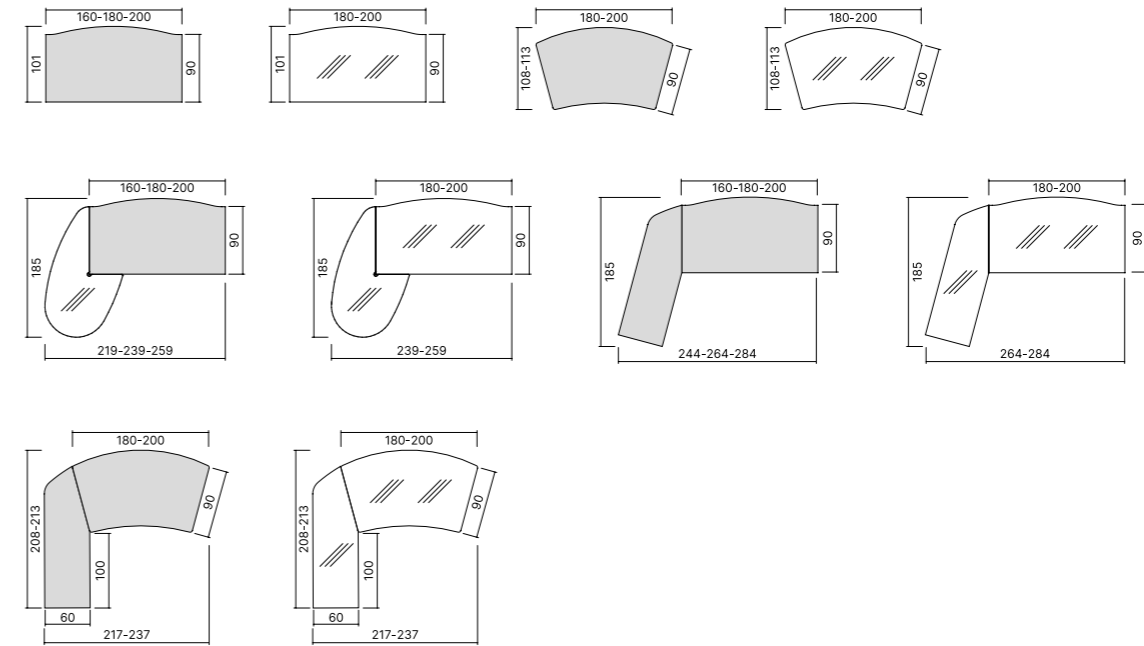

DESKS / SCRIVANIE

MEETING TABLES / TAVOLI RIUNIONE

FRAME FINISH OPTIONS
FINITURE DISPONIBILI STRUTTURA

MELAMINE
MELAMINICO

METAL
METALLO

TOPS FINISH OPTIONS
FINITURE DISPONIBILI PIANI

MELAMINE
MELAMINICO

GLASS
VETRO