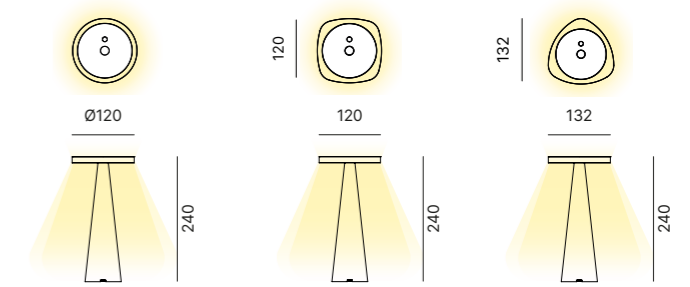

Rechargeable
Ricaricabile