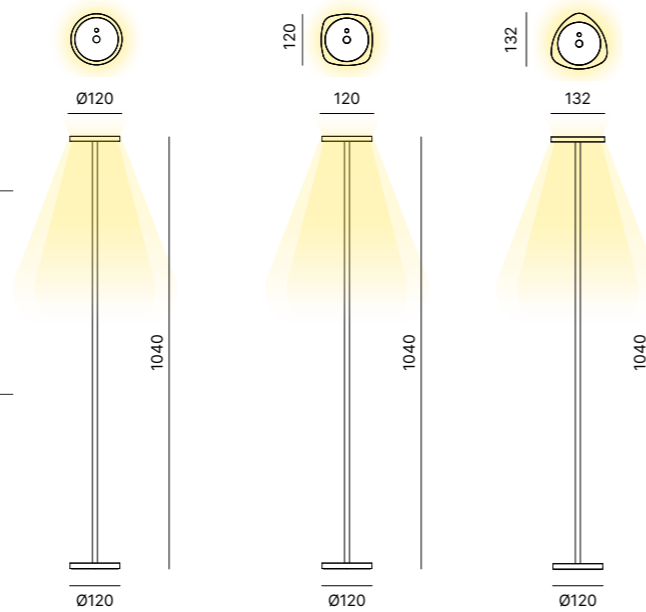

FLOOR LAMP

Polycarbonate lamp diffuser with transparent or colored PMMA ring, powder coated metal frame.
Diffusore in policarbonato con anello in PMMA trasparente o colorato, struttura in metallo verniciato.

9,5W LED
110-240V
2700K
CRI90
Gesture dimm

CE IP20 LED 24V 1500lm MacAdam Step 3