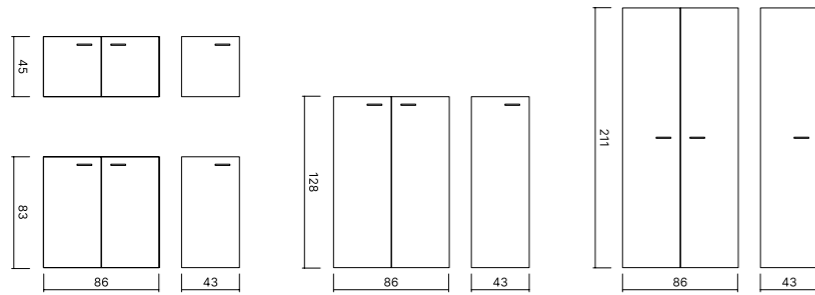

Storage

LIBRERIA

General Selection

STRUCTURE FINISH OPTIONS
FINITURE STRUTTURA

MELAMINE
MELAMINICO

MATT LACQUER
LACCATO OPACO

DOORS FINISH OPTIONS
FINITURE DISPONIBILI ANTE

MELAMINE
MELAMINICO

MATT LACQUER
LACCATO OPACO

Storage

MELAMINE PEDESTALS

DESIGN OFFICE

CARCASS FINISH OPTIONS
FINITURE DISPONIBILI SCOCCA

MELAMINE
MELAMINICO

DOORS, SIDES AND TOP FINISH OPTIONS
FINITURE DISPONIBILI ANTE, FIANCHI E TOP

MELAMINE
MELAMINICO

MATT LACQUER
LACCATO OPACO

Storage

METAL PEDESTALS

FINISH OPTIONS
FINITURE

METAL
METALLO