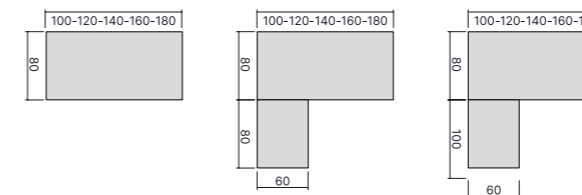

Shapes and sizes

Abaco degli elementi

Operative Office

- Desking & Meeting Tables
- Task Chairs
- Screens
- Storage

DESKS / SCRIVANIE