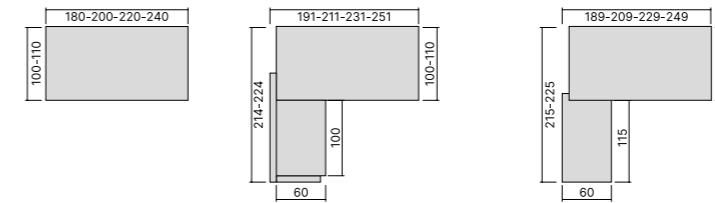

DESKS / SCRIVANIE