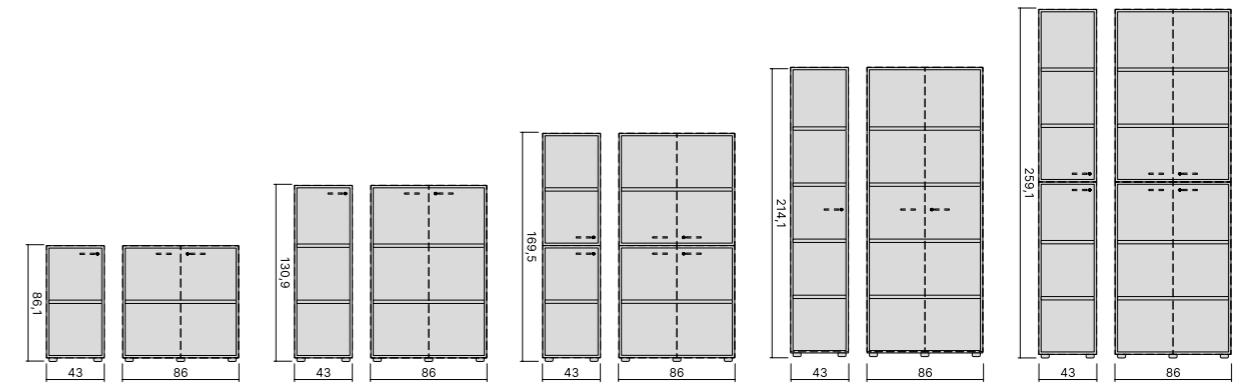

Storage

MELAMINE STORAGE

DESIGN OFFICE

DOORS, SIDES AND TOP FINISH OPTIONS
FINITURE DISPONIBILI ANTE, FIANCHI E TOP

MELAMINE
MELAMINICO

GLASS DOORS
ANTE VETRO

MATT LACQUER
LACCATO OPACO

CARCASS FINISH OPTIONS
FINITURE DISPONIBILI SCOCCA

MELAMINE
MELAMINICO