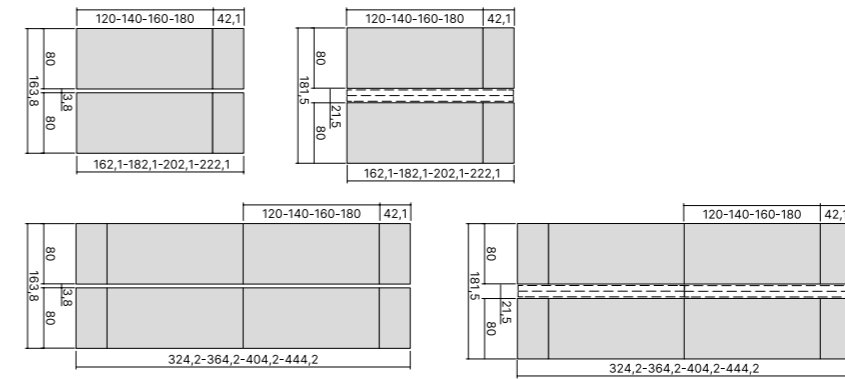

BENCH WITH DESK HIGH CABINET OR PEDESTAL / BENCH CON ARMADIO O CASSETTIERA COMPLANARE

FRAME FINISH OPTIONS
FINITURE DISPONIBILI STRUTTURA

METAL
METALLO

TOPS FINISH OPTIONS
FINITURE DISPONIBILI PIANI

MELAMINE
MELAMINICO