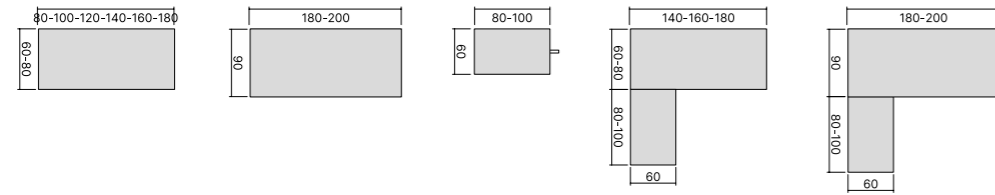

METAL  
METALLO

TOPS FINISH OPTIONS  
FINITURE DISPONIBILI PIANI

MELAMINE  
MELAMINICO

DESKS / SCRIVANIE

DESKS WITH DESK HIGH CABINET OR PEDESTAL / SCRIVANIE CON ARMADIO O CASSETTIERA COMPLANARE

DESKS SUPPORTED ON LOW CREDENZA UNIT / SCRIVANIE CON BOX