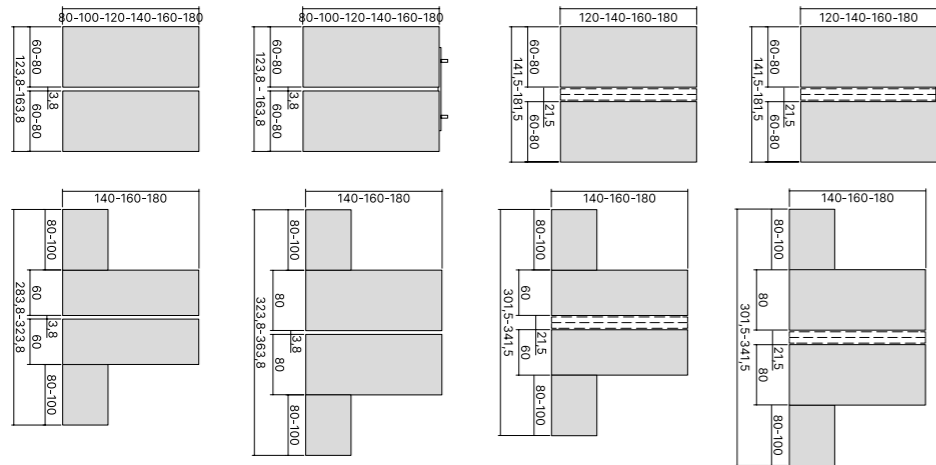

MELAMINE  
MELAMINICO

DESKS / SCRIVANIE

DESKS SUPPORTED ON LOW CREDENZA UNIT / SCRIVANIE CON BOX

BENCH DESKS / BENCH

BENCH SUPPORTED ON LOW CREDENZA UNIT / BENCH CON BOX

MEETING TABLES / TAVOLI RIUNIONE

FRAME FINISH OPTIONS  
FINITURE DISPONIBILI STRUTTURA