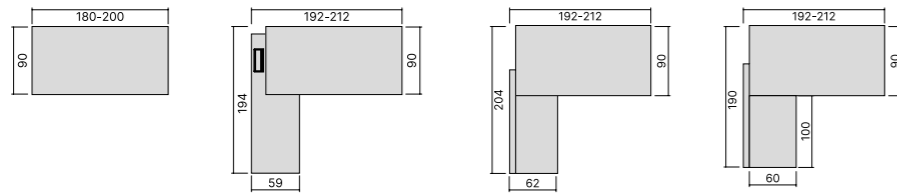

METAL  
METALLO

DESKS / SCRIVANIE

MEETING TABLES / TAVOLI RIUNIONE

TOPS AND FRAME FINISH OPTIONS  
FINITURE DISPONIBILI PIANI E GAMBE

MELAMINE  
MELAMINICO

METAL  
METALLO

MODESTY, RETURN, CREDENZA AND COMBINATION UNIT FINISH OPTIONS  
FINITURE DISPONIBILI GONNA, DATILO, BOX E MOBILE DI SERVIZIO