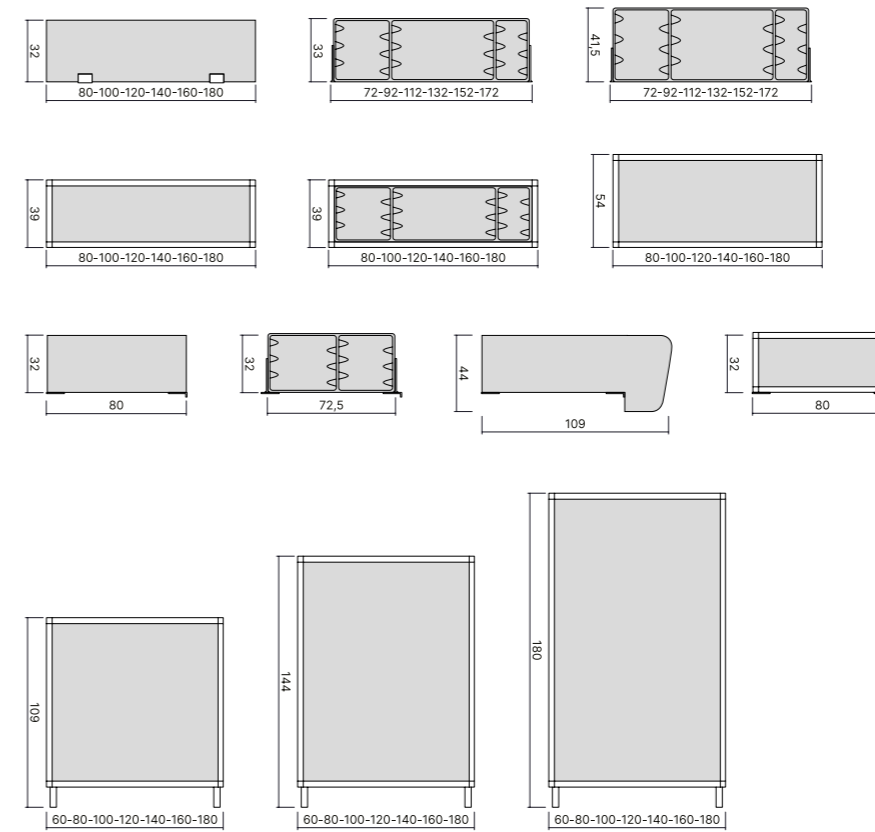

Task Chairs

OKAY

FRAME FINISH OPTIONS  
FINITURE DISPONIBILI STRUTTURA

BASE FINISH OPTIONS  
FINITURE DISPONIBILI BASE

SHELL FINISH OPTIONS  
FINITURE DISPONIBILI SCOCCA

Screens

SCREENS

PANELS FINISH OPTIONS  
FINITURE DISPONIBILI PANNELLI