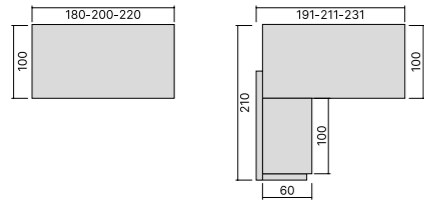

MELAMINE  
MELAMINICO

MATT LACQUER  
LACCATO OPACO

GLASS  
VETRO

DESKS / SCRIVANIE

MEETING TABLES / TAVOLI RIUNIONE

FRAME FINISH OPTIONS  
FINITURE DISPONIBILI STRUTTURA

METAL  
METALLO

TOPS FINISH OPTIONS  
FINITURE DISPONIBILI PIANI