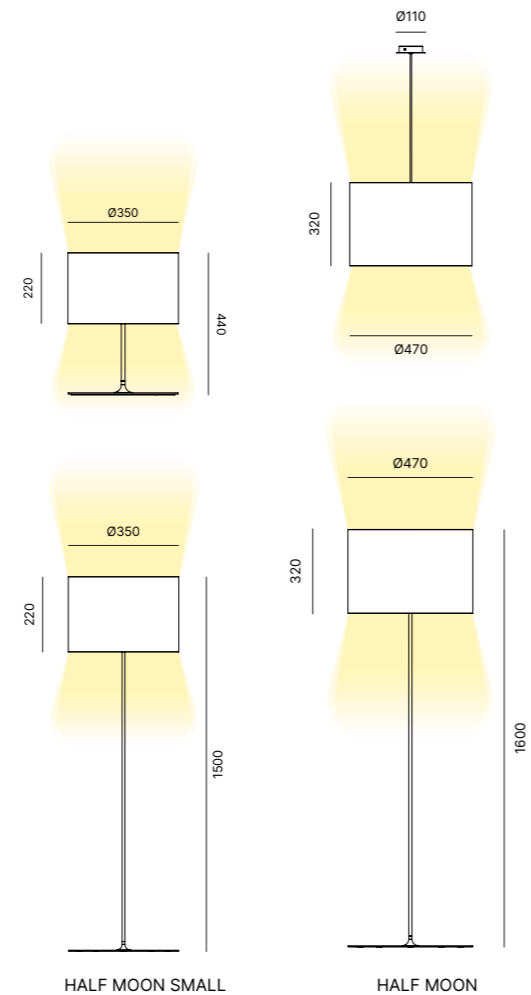

Decorative Lighting

HALF MOON

TABLE LAMP - FLOOR LAMP

Powder coated metal frame, linen or cotton shade with white or colored inside.

Stelo in metallo verniciato, paralume in lino o cotone con interno coprente bianco o colorato.

PENDANT LAMP

Pendant lamp with linen or cotton shade with white or colored inside.

Lampada a sospensione con paralume in lino o cotone, con interno coprente bianco o colorato.

TABLE LAMP

MAX 1XE27 100W
220-240V
ON-OFF | Dimmer

FLOOR LAMP

Half Moon small
MAX 1XE27 100W
220-240V
ON-OFF | Dimmer

Half Moon
MAX 3XE27 60W
220-240V
ON-OFF | Dimmer

PENDANT LAMP

MAX 3XE27 60W
220-240V
T/fase

CE IP20

Decorative Lighting

MIRAGE

PENDANT LAMP

Pendant lamp in powder coated metal, ceiling rose in matching finish.

Lampada a sospensione in metallo verniciato con rosone in tinta.

8,7W LED
220-240V
2700K
CRI80
T/fase

CE IP20 800lm