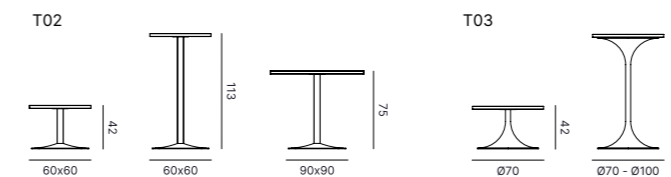

TOP FINISH OPTIONS  
FINITURE DISPONIBILI PIANI

MELAMINE  
MELAMINICO

HPL  
HPL

MATT LACQUER  
LACCATO OPACO

Side Tables

T02, T03

FRAME FINISH OPTIONS  
FINITURE DISPONIBILI STRUTTURA

METAL  
METALLO