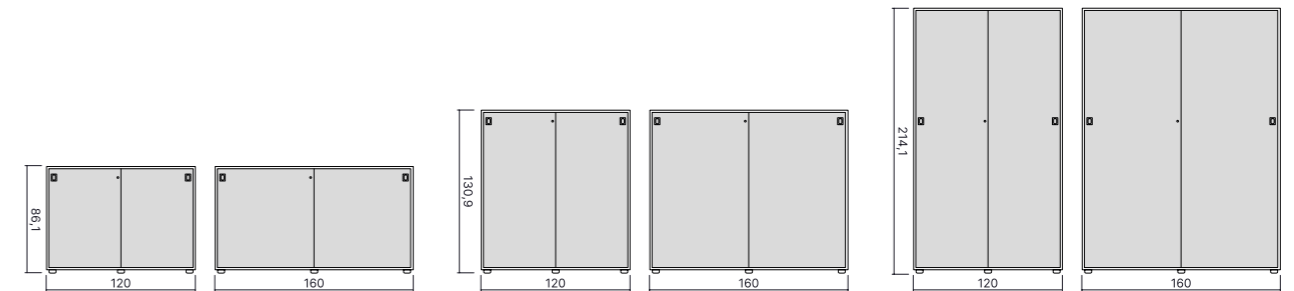

MELAMINE  
MELAMINICO

WOOD VENEER  
LEGNO IMPIALLACCIATO

MATT LACQUER  
LACCATO OPACO

LEATHER  
CUOINETTO

GLASS DOORS  
ANTE VETRO

CARCASS FINISH OPTIONS  
FINITURE DISPONIBILI SCOCCA

MELAMINE  
MELAMINICO

CARCASS AND DOORS FINISH OPTIONS  
FINITURE DISPONIBILI ANTE E SCOCCA