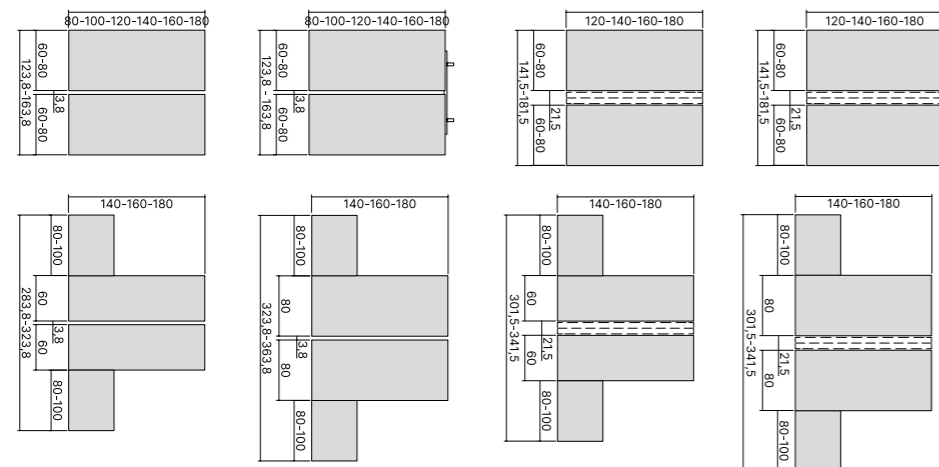

BENCH DESKS / BENCH