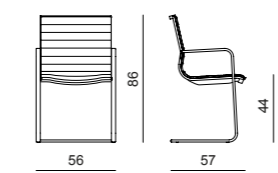

Executive Chairs

DIVA SOFT

BASE FINISH OPTIONS
FINITURE DISPONIBILI BASE

METAL
METALLO

SHELL FINISH OPTIONS
FINITURE DISPONIBILI SCOCCA

FABRICS AND LEATHERS
TESSUTI E PELLI

B01-B03-C01-C05-D02-D03-D04-D06-E01-E02-P01