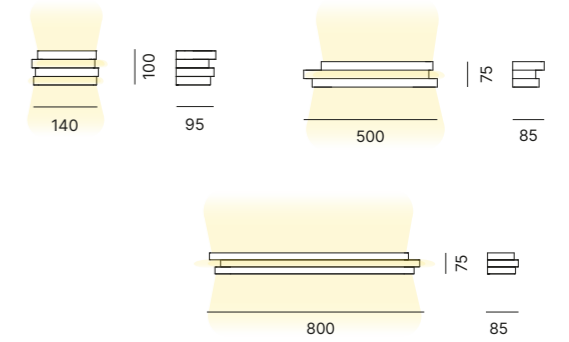

WALL LAMP

Polycarbonate lamp diffuser with transparent or colored PMMA ring, powder coated metal frame.
Diffusore in policarbonato con anello in PMMA trasparente o colorato, struttura in metallo verniciato.

9,5W LED
220-240V
2700K
CRI90
ON-OFF | T/fase

CE IP20 LED 24V 1500lm MacAdam Step 3

FINISH OPTIONS
FINITURE

FRAME FINISH OPTIONS
FINITURE STRUTTURA

Matt Black

WALL LAMP

Wall lamp in powder coated aluminium.
Matt methacrylate diffuser.
Lampada a parete in alluminio verniciato. Diffusore in metacrilato opalino.

Escape Cube	Escape 50	Escape 80
8,7W LED	11,3W LED	22,6W LED
800 lm	1440 lm	2880 lm
220-240V	220-240V	220-240V
2700K	2700K	2700K
CRI80	CRI80	CRI80
T/fase	On/Off | DALI/Push dimm	On/Off | DALI/Push dimm

CE IP20 LED MacAdam Step 3

PENDANT LAMP

Pendant lamp in powder coated aluminium.
Matt methacrylate diffuser.
Lampada a sospensione in alluminio verniciato. Diffusore in metacrilato opalino.

45,2W LED
2700K
CRI90
ON-OFF | DALI/Push dimm

CE IP20 LED 5760lm MacAdam Step 3

LAMP FINISH OPTIONS
FINITURE LAMPADA