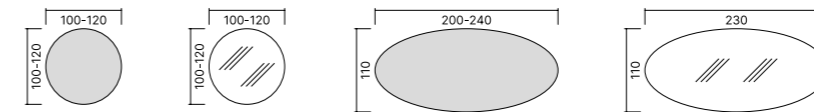

MEETING TABLES / TAVOLI RIUNIONE

FRAME FINISH OPTIONS
FINITURE DISPONIBILI STRUTTURA

MELAMINE
MELAMINICO

METAL
METALLO

TOPS FINISH OPTIONS
FINITURE DISPONIBILI PIANI

MELAMINE
MELAMINICO

GLASS
VETRO