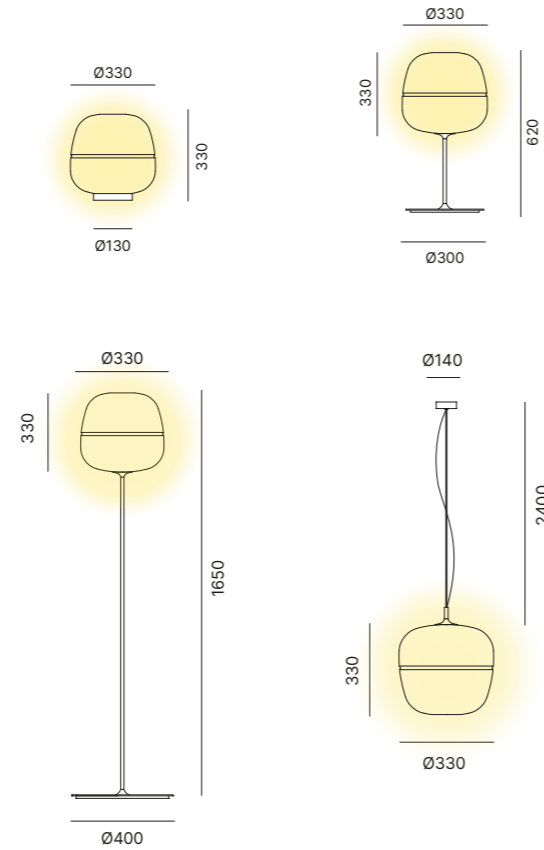

TABLE LAMP - FLOOR LAMP

Table lamp with white acid etched blown glass shade and powder coated metal frame.

Lampada da tavolo con paralume in vetro soffiato acidato bianco e base in metallo verniciato.

PENDANT LAMP

Pendant lamp with white acid etched blown glass shade and powder coated metal frame.

Lampada a sospensione con paralume in vetro soffiato acidato bianco e struttura in metallo verniciato.

TABLE	FLOOR	PENDANT
MAX 1XE27 100W	MAX 1XE27 100W	MAX 1XE27 100W
220-240V	220-240V	220-240V
ON-OFF | Dimmer	ON-OFF | Dimmer	T/fase

CE IP20

SHADE FINISH OPTIONS
FINITURE PARALUME

CAP (optional) / CUFFIA (opzionale)

TABLE AND FLOOR

PENDANT

CEILING ROSE
ROSONE

PENDANT

FRAME FINISH OPTIONS
FINITURE STRUTTURA

FLOOR LAMP

Floor lamp with honeycomb fabric shade and powder coated metal frame.

Paralume in tessuto a nido d'ape, base in metallo verniciato.

PENDANT LAMP

Pendant lamp with honeycomb fabric shade.

Lampada a sospensione con paralume in tessuto a nido d'ape.

FLOOR	PENDANT
MAX 3XE27 60W	MAX 3XE27 60W
220-240V	220-240V
ON-OFF | Dimmer	T/fase

CE IP20   CE IP20