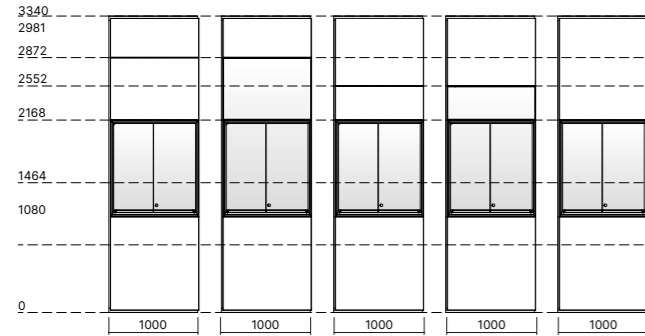

RH/LH HINGED DOORS
PORTE BATTENTI DX/SX