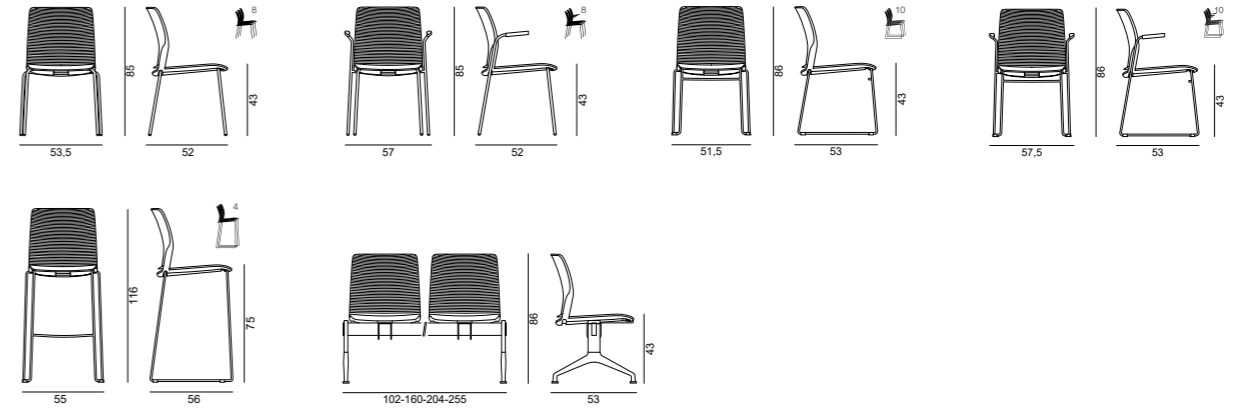

METAL  
METALLO

SEAT AND BACK FINISH OPTIONS  
FINITURE DISPONIBILI SEDILE E SCHIENALE

POLYMERS  
PLASTICHE

Design Chairs

CLOSE

BASE FINISH OPTIONS  
FINITURE DISPONIBILI BASE

METAL  
METALLO

SHELL FINISH OPTIONS  
FINITURE DISPONIBILI SCOCCA