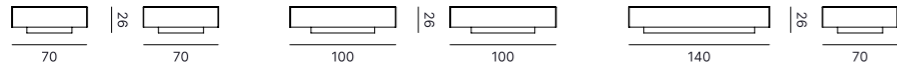

TOP FINISH OPTIONS  
FINITURE DISPONIBILI PIANI

MELAMINE  
MELAMINICO

MATT LACQUER  
LACCATO OPACO

Side Tables

T05

FRAME FINISH OPTIONS  
FINITURE DISPONIBILI STRUTTURA

MELAMINE  
MELAMINICO

TOP FINISH OPTIONS  
FINITURE DISPONIBILI PIANI