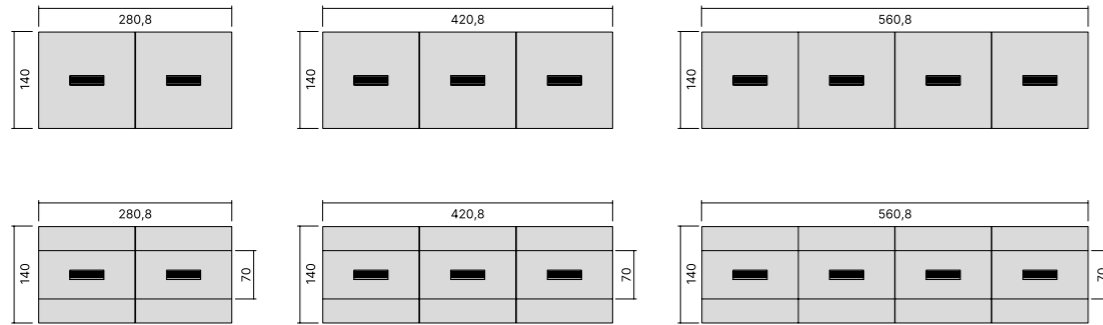

### TOPS FINISH OPTIONS FINITURE DISPONIBILI PIANI

WOOD VENEER  
LEGNO IMPIALLACCIATO

LEATHER INLAY  
INSERTO IN CUOINETTO

DESKS / SCRIVANIE

MEETING TABLES / TAVOLI RIUNIONE

FRAME FINISH OPTIONS  
FINITURE DISPONIBILI STRUTTURA