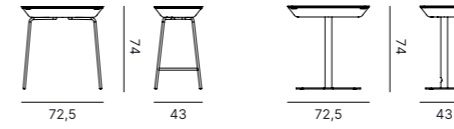

MELAMINE  
MELAMINICO

MATT LACQUER  
LACCATO OPACO

Side Tables

FLIPPER

FRAME FINISH OPTIONS  
FINITURE DISPONIBILI STRUTTURA

METAL  
METALLO

TOP FINISH OPTIONS  
FINITURE DISPONIBILI PIANI

MELAMINE  
MELAMINICO