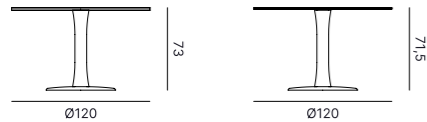

Side Tables

T06