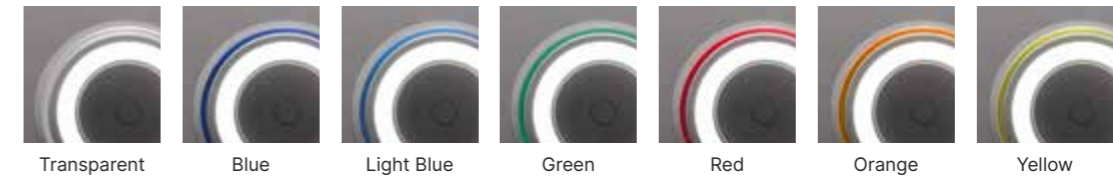

FINISH OPTIONS
FINITURE

FRAME FINISH OPTIONS
FINITURE STRUTTURA

Matt
Black