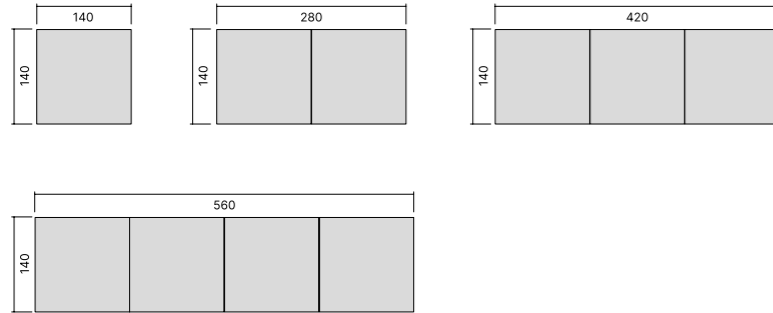

MEETING TABLES / TAVOLI RIUNIONE

TOPS AND FRAME FINISH OPTIONS
FINITURE DISPONIBILI PIANI E GAMBE

MELAMINE
MELAMINICO

METAL
METALLO

MODESTY, RETURN, CREDENZA AND COMBINATION UNIT FINISH OPTIONS
FINITURE DISPONIBILI GONNA, DATILO, BOX E MOBILE DI SERVIZIO

MELAMINE
MELAMINICO