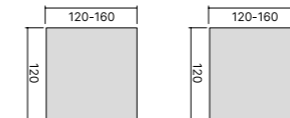

MEETING TABLES / TAVOLI RIUNIONE