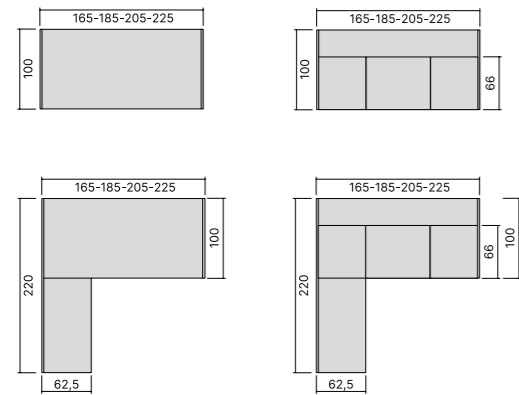

FRAME FINISH OPTIONS  
FINITURE DISPONIBILI STRUTTURA

METAL  
METALLO

TOPS FINISH OPTIONS  
FINITURE DISPONIBILI PIANI

WOOD VENEER  
LEGNO IMPIALLACCIATO

LEATHER INLAY  
INSERTO IN CUIOINETTO

DESKS / SCRIVANIE