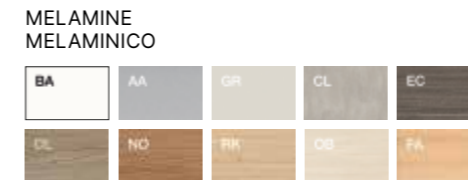

FRAME FINISH OPTIONS  
FINITURE DISPONIBILI TELAIO

B01 FABRIC  
TESSUTO B01

Storage

ZEFIRO

General Selection

CARCASS FINISH OPTIONS  
FINITURE DISPONIBILI SCOCCA

MELAMINE  
MELAMINICO

MATT LACQUER  
LACCATO OPACO