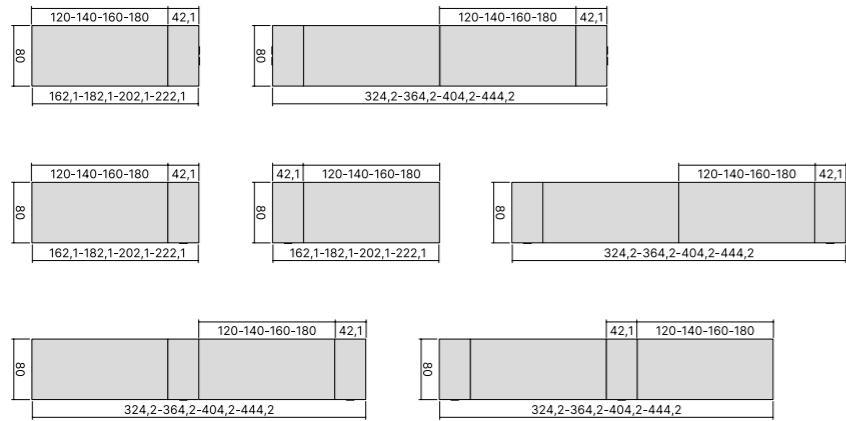

DESKS / SCRIVANIE

DESKS WITH DESK HIGH CABINET OR PEDESTAL / SCRIVANIE CON ARMADIO O CASSETTIERA COMPLANARE