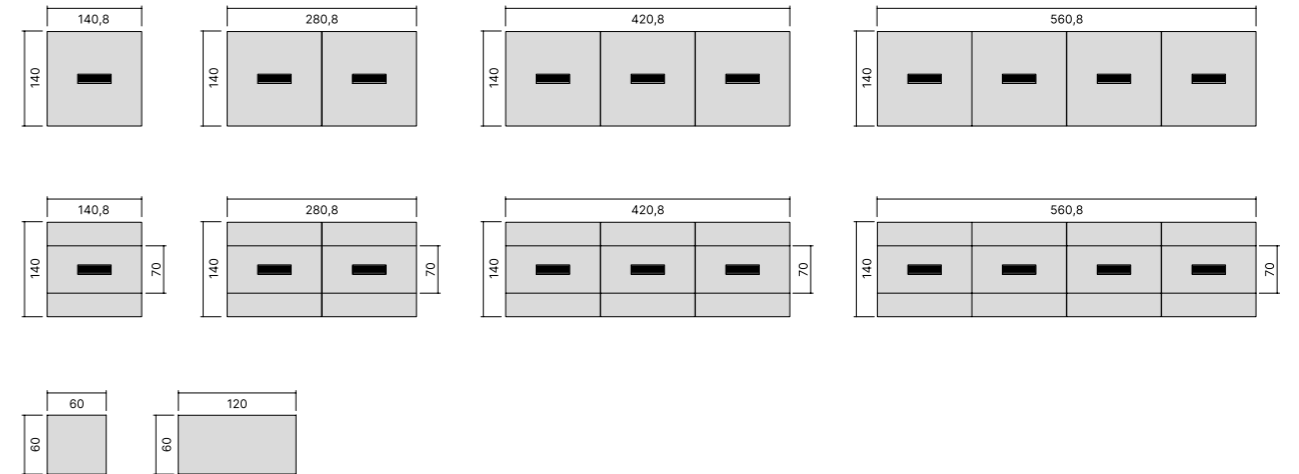

WOOD VENEER  
LEGNO IMPIALLACCIATO

MATT LACQUER  
LACCATO OPACO

TOPS FINISH OPTIONS  
FINITURE DISPONIBILI PIANI

WOOD VENEER  
LEGNO IMPIALLACCIATO

LEATHER INLAY  
INSERTO IN CUIOINETTO

DESKS / SCRIVANIE

MEETING TABLES / TAVOLI RIUNIONE