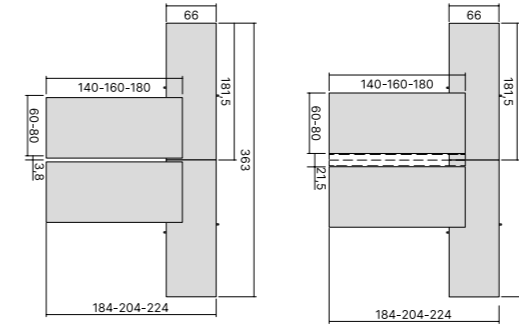

BENCH SUPPORTED ON LOW CREDENZA UNIT / BENCH CON BOX

MEETING TABLES / TAVOLI RIUNIONE

LEGS FINISH OPTIONS
FINITURE DISPONIBILI GAMBE

METAL
METALLO

WOOD
LEGNO

TOPS FINISH OPTIONS
FINITURE DISPONIBILI PIANI

MELAMINE
MELAMINICO