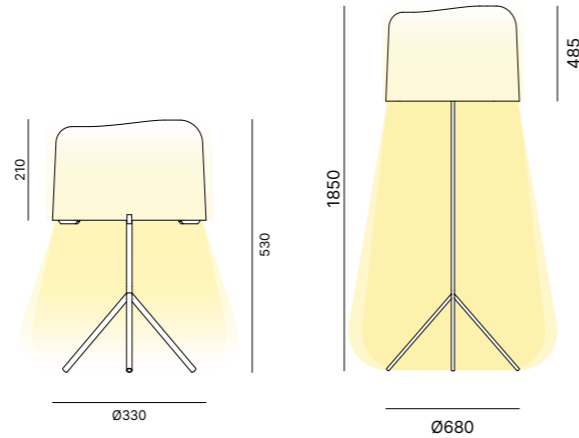

TABLE LAMP

Table lamp with fibreglass shade and black powder coated metal frame.

Lampada da tavolo con paralume in fibra di vetro, stelo in metallo verniciato nero.

FLOOR LAMP

Floor lamp with fibreglass shade and black powder coated metal frame.

Lampada da terra con paralume in fibra di vetro, stelo in metallo verniciato nero.

PENDANT LAMP

Pendant lamp with fibreglass shade.

Lampada a sospensione con paralume in fibra di vetro.

TABLE - FLOOR

MAX 1XE27 100W

220-240V

ON-OFF | Dimmer

PENDANT

MAX 3XE27 60W

220-240V

T/fase

CE IP20