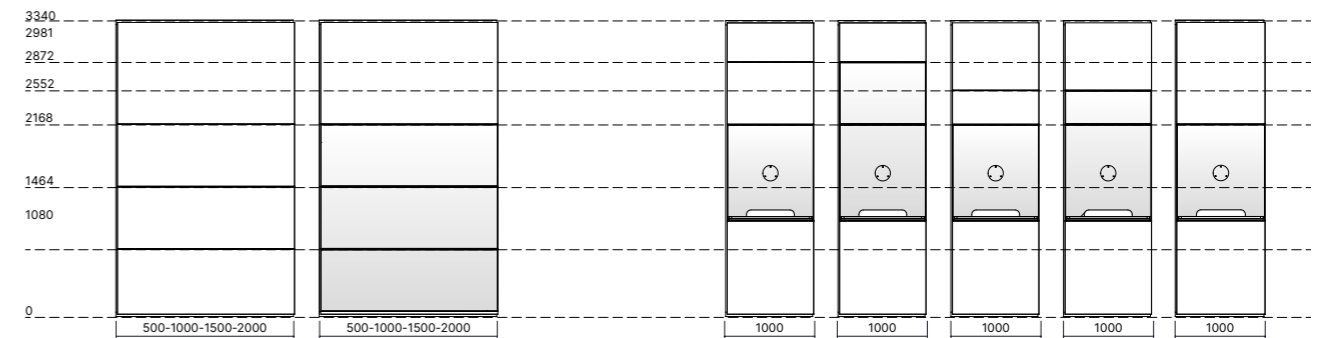

RH/LH DOUBLE HINGED DOORS
PORTE DOPPIE BATTENTI DX/SX

RH/LH SINGLE SLIDING DOORS
PORTE SCORREVOLI SINGOLE DX-SX