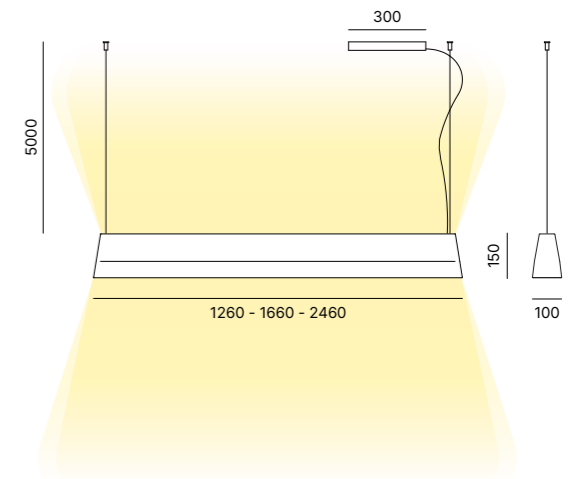

PENDANT LAMP

Pendant lamp in powder coated aluminium.
Lampada a sospensione in alluminio verniciato.

Blonde 126	Blonde 166	Blonde 246
84W LED	113W LED	171W LED
7000 lm	9400 lm	14200 lm
110-240V	110-240V	110-240V
2700/3000K	2700/3000K	2700/3000K
CRI80	CRI80	CRI80
All in one	All in one	All in one

CE IP20 24V MacAdam Step 3