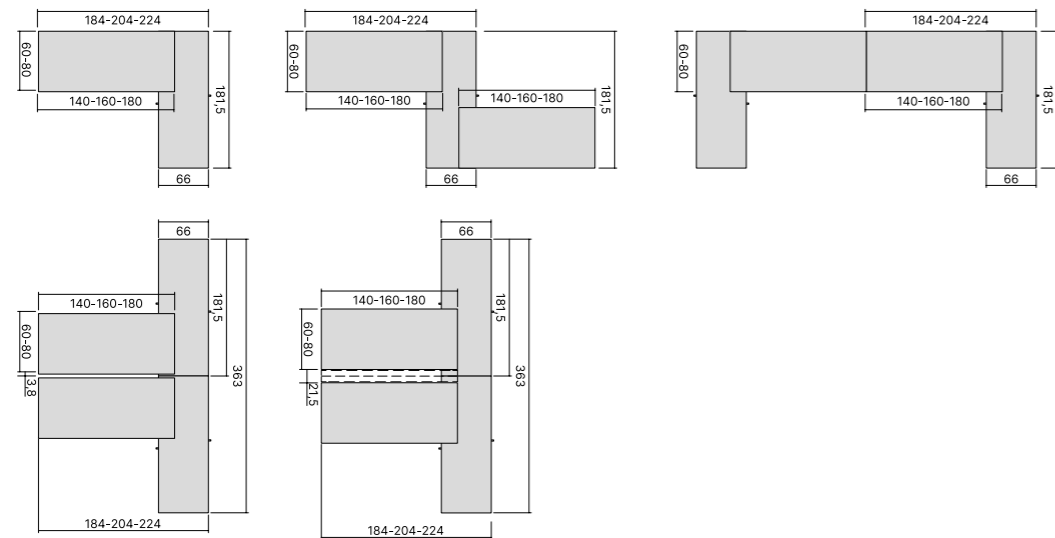

DESKS AND BENCH DESKS SUPPORTED ON LOW CREDENZA UNIT / SCRIVANIE E BENCH CON BOX