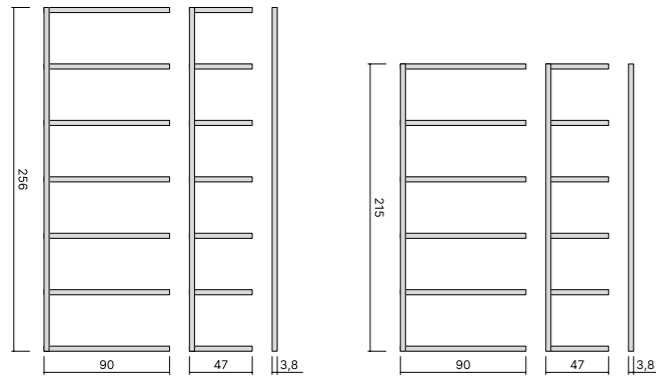

Storage

LIBRERIA

General Selection

STRUCTURE FINISH OPTIONS
FINITURE STRUTTURA

MELAMINE
MELAMINICO

MATT LACQUER
LACCATO OPACO

DOORS FINISH OPTIONS
FINITURE DISPONIBILI ANTE

MELAMINE
MELAMINICO

MATT LACQUER
LACCATO OPACO

Storage

MELAMINE PEDESTALS

DESIGN OFFICE

CARCASS FINISH OPTIONS
FINITURE DISPONIBILI SCOCCA

MELAMINE
MELAMINICO

DOORS, SIDES AND TOP FINISH OPTIONS
FINITURE DISPONIBILI ANTE, FIANCHI E TOP

MELAMINE
MELAMINICO

MATT LACQUER
LACCATO OPACO

Storage

METAL PEDESTALS

FINISH OPTIONS
FINITURE

METAL
METALLO