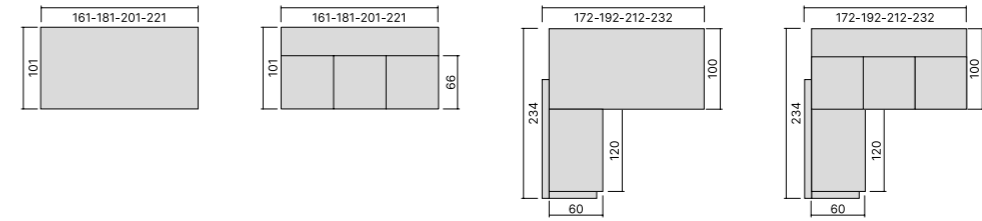

WOOD VENEER  
LEGNO IMPIALLACCIATO

MATT LACQUER  
LACCATO OPACO

TOPS FINISH OPTIONS  
FINITURE DISPONIBILI PIANI

WOOD VENEER  
LEGNO IMPIALLACCIATO

LEATHER INLAY  
INSERTO IN CUIOINETTO

DESKS / SCRIVANIE

MEETING TABLES / TAVOLI RIUNIONE