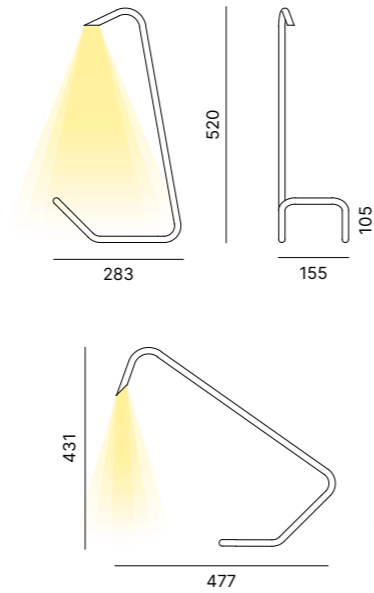

TABLE LAMP

Table lamp in white or black painted aluminium.
Lampada da tavolo in alluminio verniciato bianco o nero.

3W LED
110-240V
2700 K
CRI80
ON-OFF

CE IP20 120lm