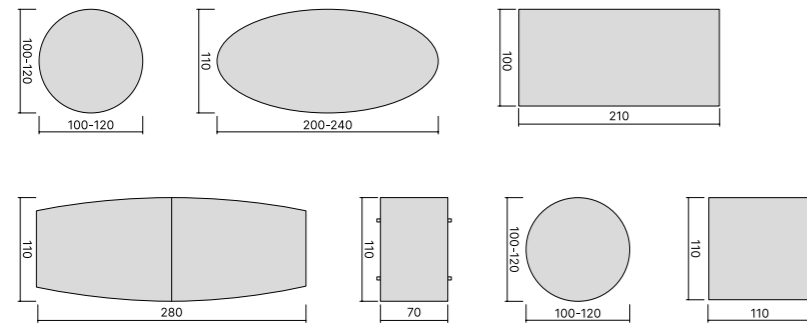

Meeting Tables

MEETING TABLES

FRAME FINISH OPTIONS
FINITURE DISPONIBILI STRUTTURA

METAL
METALLO

TOPS FINISH OPTIONS
FINITURE DISPONIBILI PIANI

MELAMINE
MELAMINICO

GLASS
VETRO

BASE FINISH OPTIONS
FINITURE DISPONIBILI BASE

METAL
METALLO

SOLID ASH WOOD
FRASSINO MASSELLO

SHELL FINISH OPTIONS
FINITURE DISPONIBILI SCOCCA

FABRICS AND LEATHERS
TESSUTI E PELLI

B01-B03-C01-C05-D02-D03-D04-D06-P01-E01-E02-E03-E04-I01-I02-M01-M02-M03