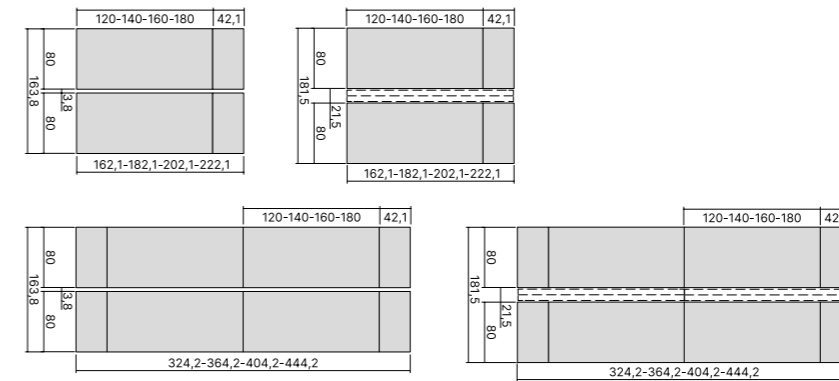

BENCH WITH DESK HIGH CABINET OR PEDESTAL / BENCH CON ARMADIO O CASSETTIERA COMPLANARE