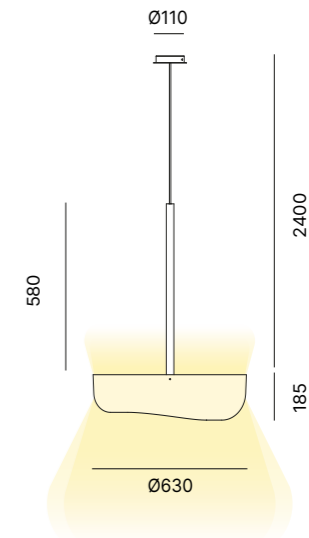

TABLE LAMP

Table lamp with fibreglass shade and black powder coated metal frame.

Lampada da tavolo con paralume in fibra di vetro, stelo in metallo verniciato nero.

FLOOR LAMP

Floor lamp with fibreglass shade and black powder coated metal frame.

Lampada da terra con paralume in fibra di vetro, stelo in metallo verniciato nero.

PENDANT LAMP

Pendant lamp with fibreglass shade.

Lampada a sospensione con paralume in fibra di vetro.

TABLE - FLOOR

MAX 1XE27 100W

220-240V

ON-OFF | Dimmer

PENDANT

MAX 3XE27 60W

220-240V

T/fase

CE IP20

SHADE FINISH OPTIONS
FINITURE PARALUME

TABLE - PENDANT

White fibreglass

Red fibreglass

Orange fibreglass

Gold fibreglass

Silver fibreglass

CEILING ROSE
ROSONE

PENDANT

Black goffratino

White

PENDANT LAMP

Pendant lamp with fibreglass shade.

Lampada a sospensione con paralume in fibra di vetro.

MAX 3XE27 60W

220-240V

T/fase

CE IP20

SHADE FINISH OPTIONS
FINITURE PARALUME

White fibreglass

Red fibreglass

Orange fibreglass

Gold fibreglass

Silver fibreglass

CEILING ROSE
ROSONE

Black goffratino

White

FRAME FINISH OPTIONS
FINITURE STRUTTURA

TABLE

Black Goffratino