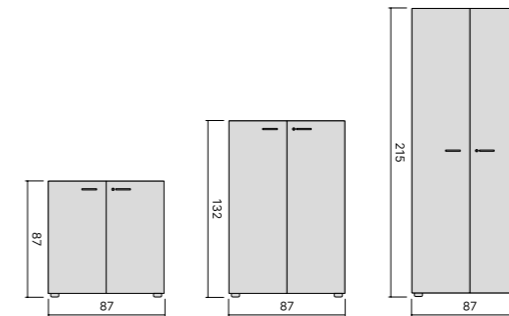

MELAMINE  
MELAMINICO

GLASS DOORS  
ANTE VETRO

MATT LACQUER  
LACCATO OPACO

CARCASS FINISH OPTIONS  
FINITURE DISPONIBILI SCOCCA

MELAMINE  
MELAMINICO

Desking & Meeting Tables

METAL STORAGE

DOORS FINISH OPTIONS  
FINITURE DISPONIBILI ANTE