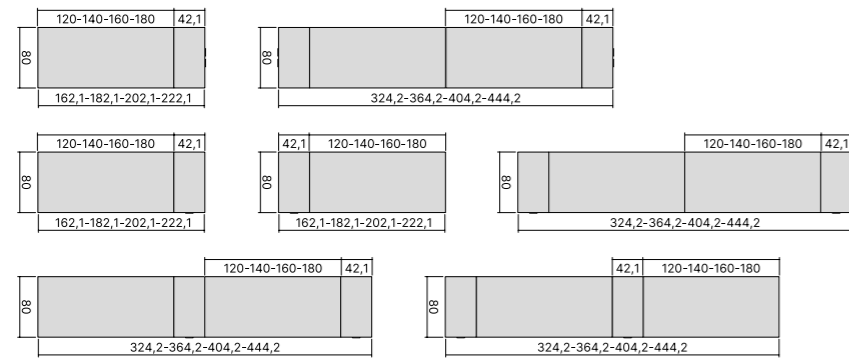

METAL  
METALLO

TOPS FINISH OPTIONS  
FINITURE DISPONIBILI PIANI

MELAMINE  
MELAMINICO

DESKS / SCRIVANIE

DESKS WITH DESK HIGH CABINET OR PEDESTAL / SCRIVANIE CON ARMADIO O CASSETTIERA COMPLANARE

DESKS AND BENCH DESKS SUPPORTED ON LOW CREDENZA UNIT / SCRIVANIE E BENCH CON BOX