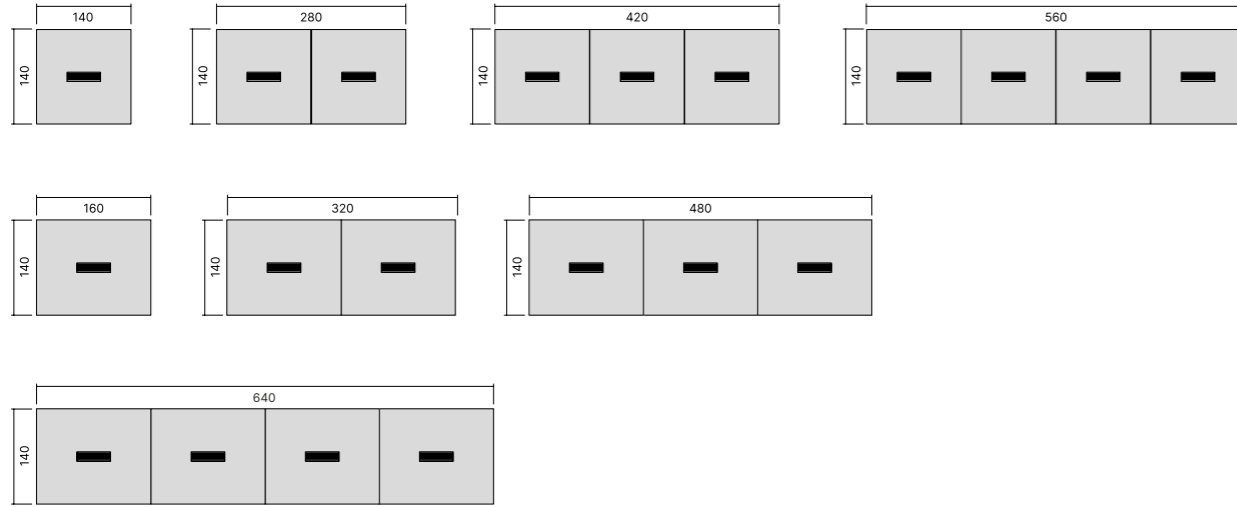

MELAMINE  
MELAMINICO

MATT LACQUER  
LACCATO OPACO

GLASS  
VETRO

DESKS / SCRIVANIE

MEETING TABLES / TAVOLI RIUNIONE

FRAME FINISH OPTIONS  
FINITURE DISPONIBILI STRUTTURA

METAL  
METALLO

TOPS FINISH OPTIONS  
FINITURE DISPONIBILI PIANI