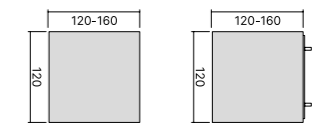

MEETING TABLES / TAVOLI RIUNIONE