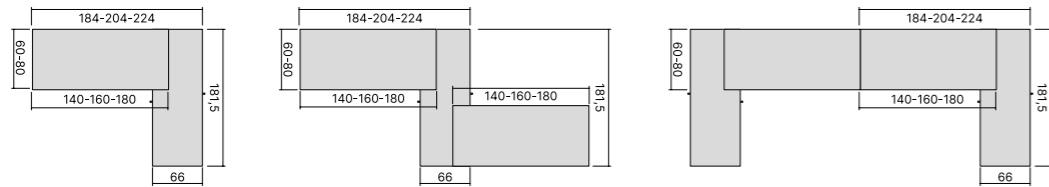

DESKS SUPPORTED ON LOW CREDENZA UNIT / SCRIVANIE CON BOX