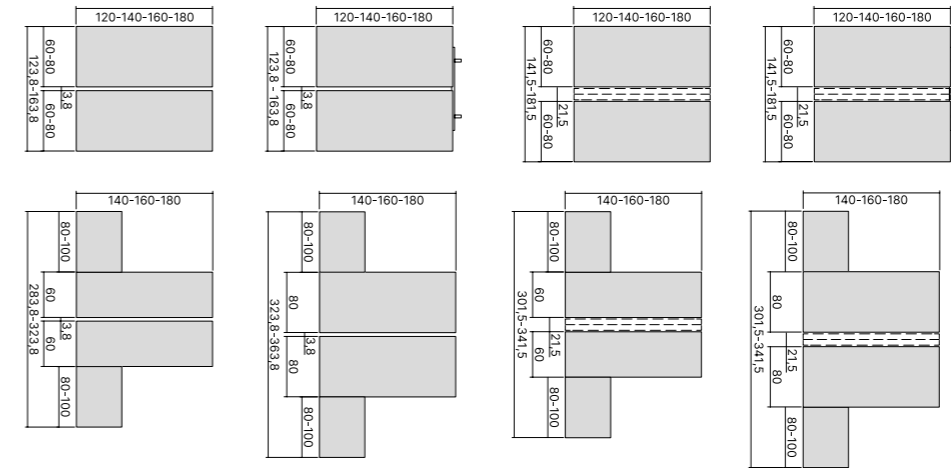

BENCH DESKS / BENCH