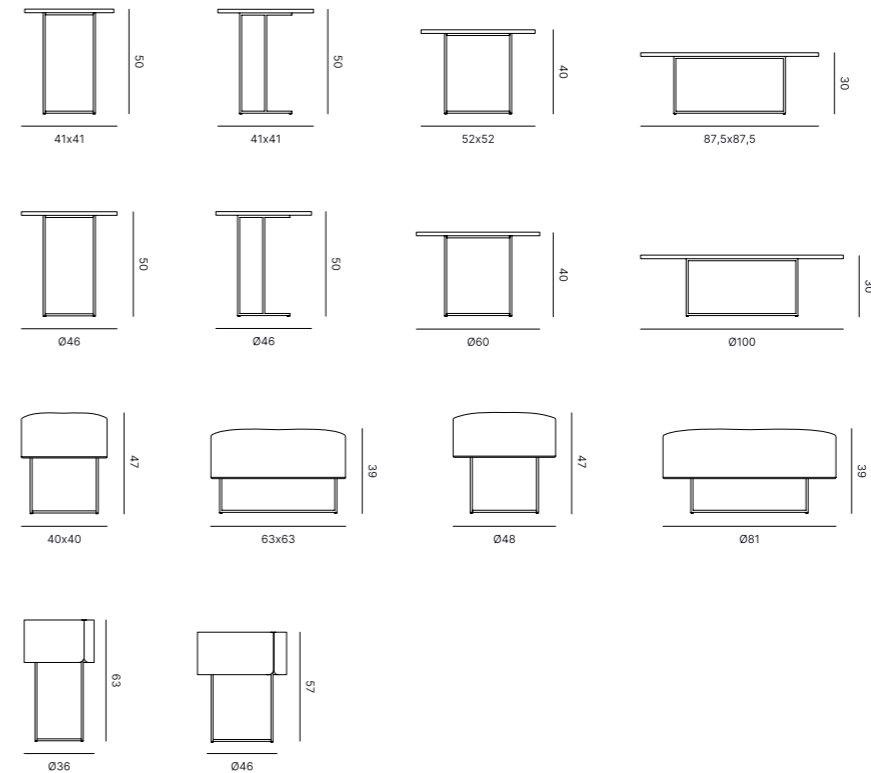

Side Tables

MIAMI

DESIGN OFFICE

TOP FINISH OPTIONS
FINITURE DISPONIBILI PIANI

PORCELAIN STONEWARE
GRES PORCELLANATO

MELAMINE
MELAMINICO

MATT LACQUER
LACCATO OPACO

FRAME FINISH OPTIONS
FINITURE DISPONIBILI STRUTTURA

METAL
METALLO

DECORATIVE EDGES FINISH OPTIONS
FINITURE DISPONIBILI BORDI DECORATIVI

METAL
METALLO

POUF UPHOLSTERY
RIVESTIMENTI POUF

FABRICS AND LEATHERS
TESSUTI E PELLI