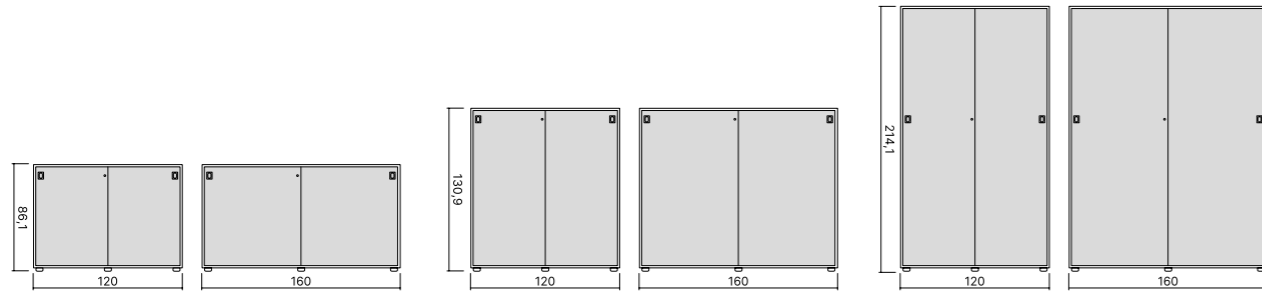

SLIDING DOORS STORAGE

**CARCASS AND DOORS FINISH OPTIONS
FINITURE DISPONIBILI ANTE E SCOCCA**

MELAMINE
MELAMINICO