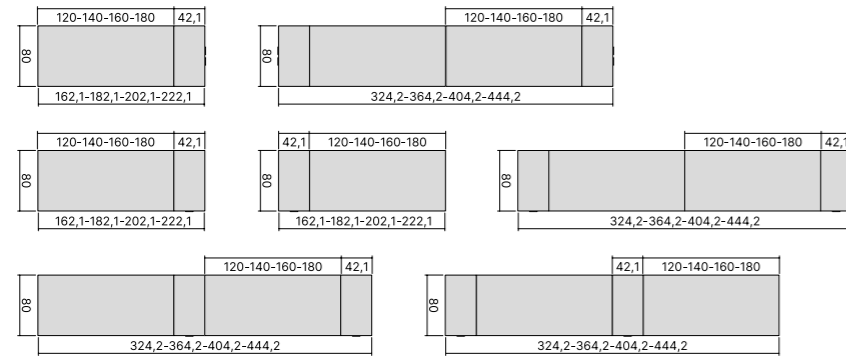

METAL  
METALLO

TOPS FINISH OPTIONS  
FINITURE DISPONIBILI PIANI

MELAMINE  
MELAMINICO

DESKS / SCRIVANIE

DESKS WITH DESK HIGH CABINET OR PEDESTAL / SCRIVANIE CON ARMADIO O CASSETTIERA COMPLANARE

DESKS SUPPORTED ON LOW CREDENZA UNIT / SCRIVANIE CON BOX