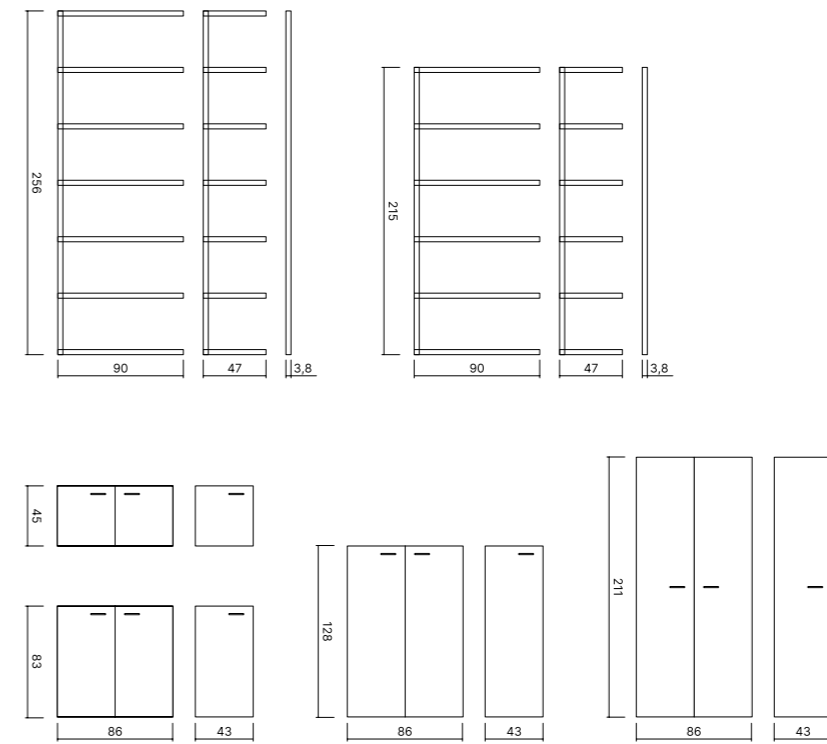

CARCASS FINISH OPTIONS
FINITURE DISPONIBILI SCOCCA

MELAMINE
MELAMINICO

LACQUERED
LACCATO

DOORS, SIDES AND TOP FINISH OPTIONS
FINITURE DISPONIBILI ANTE, FIANCHI E TOP

MELAMINE
MELAMINICO

WOOD VENEER
LEGNO IMPIALLACCIATO

LEATHER
CUOINETTO

MATT LACQUER
LACCATO OPACO

STRUCTURE FINISH OPTIONS
FINITURE STRUTTURA

MELAMINE
MELAMINICO

MATT LACQUER
LACCATO OPACO

DOORS FINISH OPTIONS
FINITURE DISPONIBILI ANTE

MELAMINE
MELAMINICO

MATT LACQUER
LACCATO OPACO

LEATHER
CUOINETTO