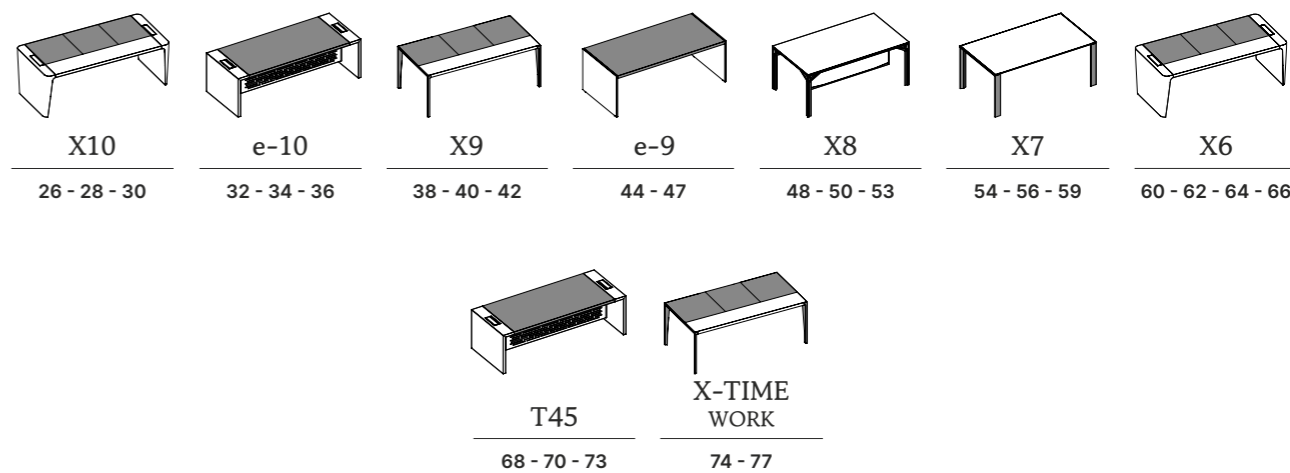

02 EXECUTIVE OFFICE

Executive Desks