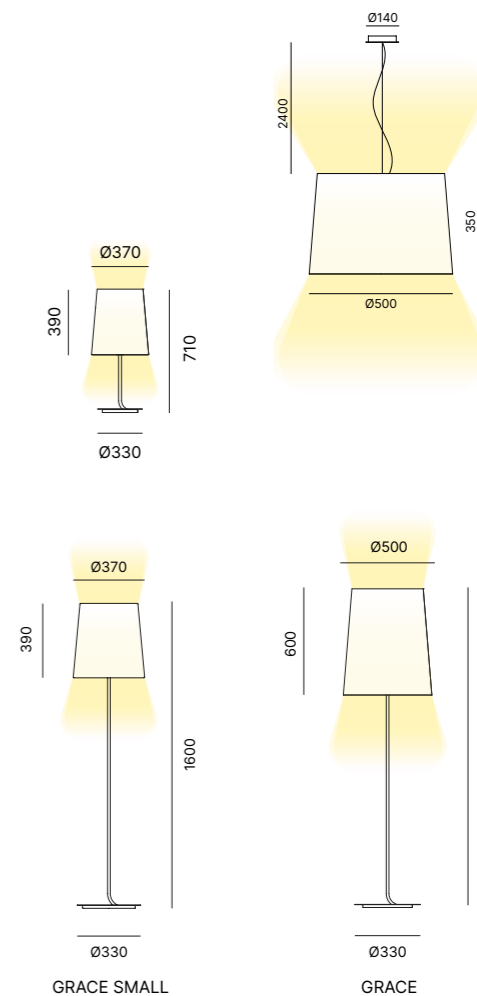

PENDANT LAMP

Pendant lamp with blown glass diffuser.
Powder coated metal stem and ceiling rose.
Lampada a sospensione con diffusore in vetro soffiato.
Asta e rosone in metallo verniciato.

MAX 1XE27 100W
220-240V
T/fase

CE IP20

LAMP FINISH OPTIONS
FINITURE LAMPADA

CEILING ROSE
ROSONE

TABLE LAMP - FLOOR LAMP

Powder coated metal frame, linen or cotton shade.
Stelo in metallo verniciato, paralume in lino o cotone.

PENDANT LAMP

Pendant lamp with linen or cotton shade.
Lampada a sospensione con paralume in lino o cotone.

TABLE LAMP

MAX 1XE27 100W
220-240V
ON-OFF | Dimmer

FLOOR LAMP

Grace small	Grace
MAX 1XE27 100W	MAX 3XE27 60W
220-240V	220-240V
ON-OFF | Dimmer	ON-OFF | Dimmer

PENDANT LAMP

MAX 3XE27 60W
220-240V
T/fase

CE IP20

SHADE FINISH OPTIONS
FINITURE PARALUME

CEILING ROSE
ROSONE

FRAME FINISH OPTIONS
FINITURE STRUTTURA