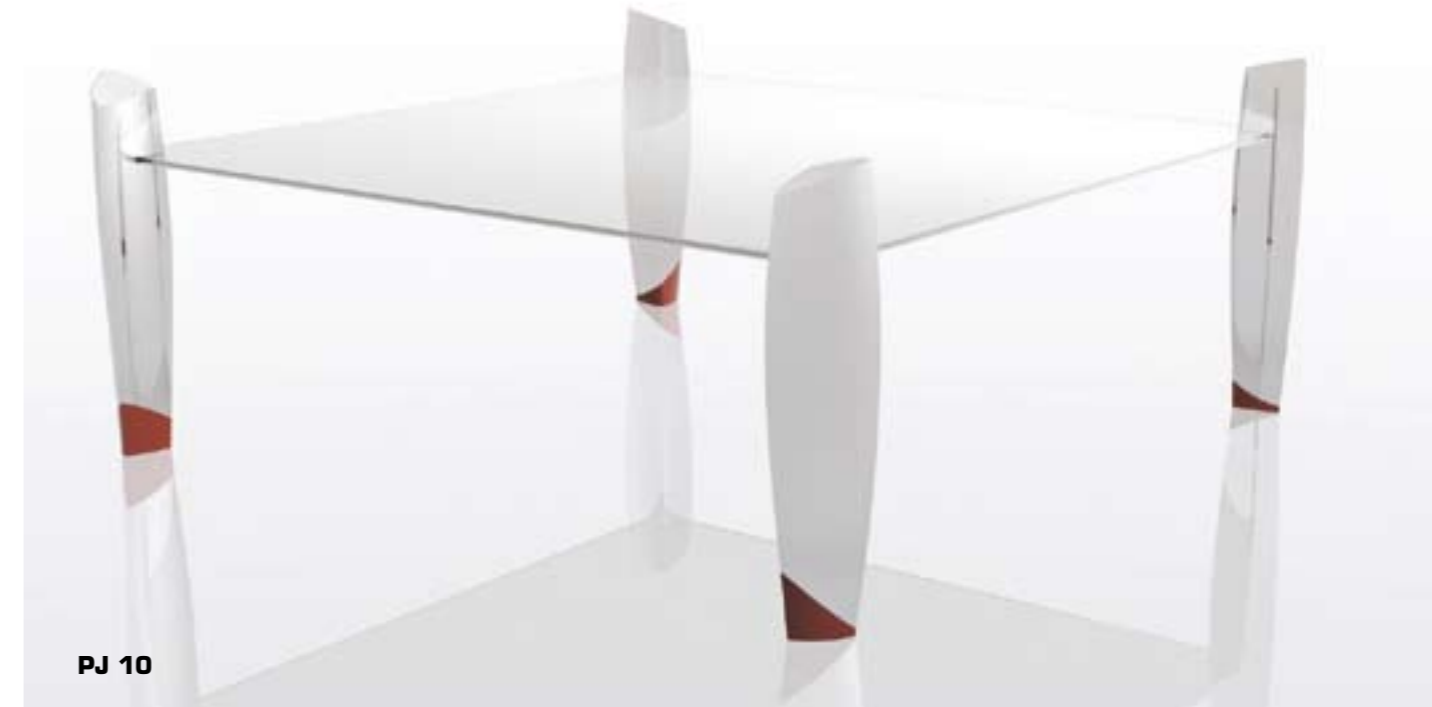

TAD DI

Università degli Studi di Firenze
Dipartimento di Tecnologia e Design
Facoltà di Architettura
Laurea Magistrale in design