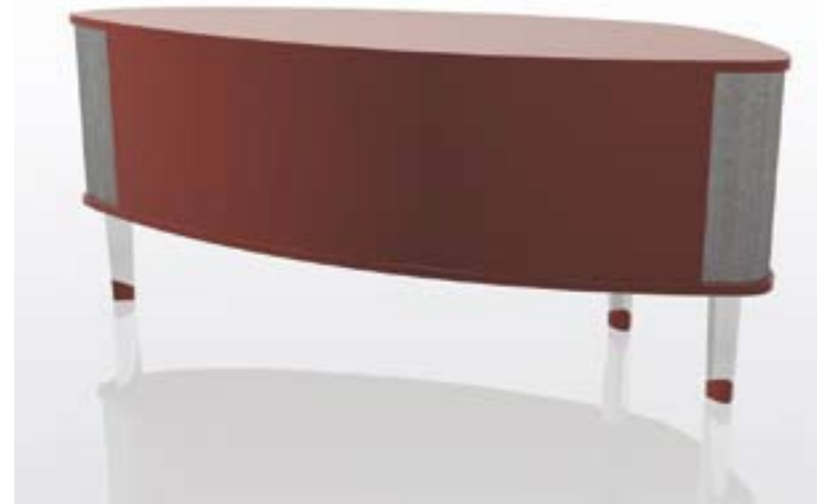

TAD DI

Università degli Studi di Firenze
Dipartimento di Tecnologia e Design
Facoltà di Architettura
Laurea Magistrale in design